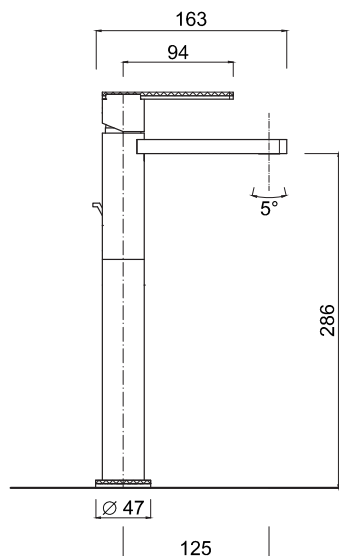

DELUXE - SURF

5811ADL

Cartuccia ceramica
Ceramic cartridge

Aeratore orientabile
Swiveling aerator

5 l/min Aeratore WATERSAVING, 5 Lt min
WATERSAVING aerator, 5 Lt per min

Monocomando lavabo con prolunga, scarico 1"1/4 (con flessibile).

High wash-basin single-lever mixer, 1"1/4 pop-up waste (with flexible).

Mitigeur lavabo avec bec haut et vidage 1"1/4 (avec flexible).

Einhand-Waschtischbatterie mit hohem Auslauf und Ablaufgarnitur 1"1/4 (mit flexiblen Anschlusschläuchen).

Monomando lavabo alto tapón accionado por varilla 1"1/4 (con flexible).

Высокий однорычажный смеситель для раковины, донный клапан 1"1/4 (гибкая подводка).

Articolo	Note	CROMO	NKO	GF-BROP-VR0P	RG
5811ADL		✓	✓	✓	✓
5811/SCDL	SC	✓	✓	✓	✓