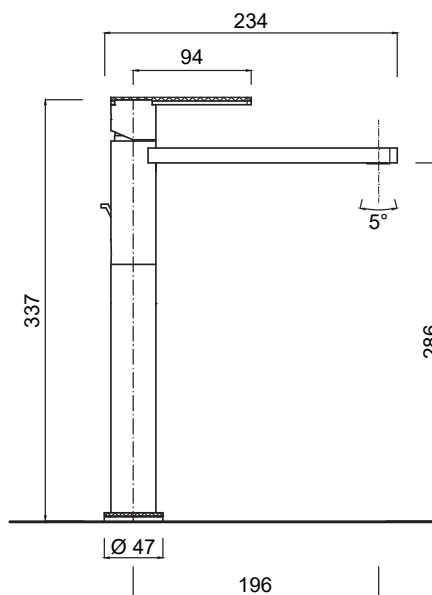

DELUXE - SURF

5839ADL

Monocomando lavabo con prolunga, bocca lunga, scarico 1"1/4 (con flessibile).

High wash-basin single-lever mixer with long spout, 1"1/4 pop-up waste (with flex.).

Mitigeur lavabo haut avec bec long, avec vidage 1"1/4 (avec flexible).

Einhand-Waschtischbatterie mit hohem und langem Auslauf, mit Ablaufgarnitur 1"1/4 (mit flexiblen Anschlussschläuchen).

Monomando lavabo alto con caño longo, tapón accionado por varilla 1"1/4 (con flex.).

Высокий однорычажный смеситель для раковины с удлиненным изливом, донный клапан 1"1/4 (гибкая подводка).

Articolo	Note	CROMO	NKO	GF-BROP-VR0P	RG
5839ADL		✓	✓	✓	✓
5839/SCDL	SC	✓	✓	✓	✓

CROMO: Cromo / Chrome-Plated - **NKO:** Nickel Opaco / Matt Nickel - **GF:** Grafite / Graphite - **BROP:** Bronzo Opaco / Matt Bronze - **VR0P:** Rame Opaco / Matt Copper - **RG:** Oro Rosa / Rose Gold
SC: Senza scarico / Without pop-up waste - * : Alcune parti potrebbero differenziarsi dallo standard. / Some parts might differ from standard. / Некоторые части могут отличаться от стандарта.