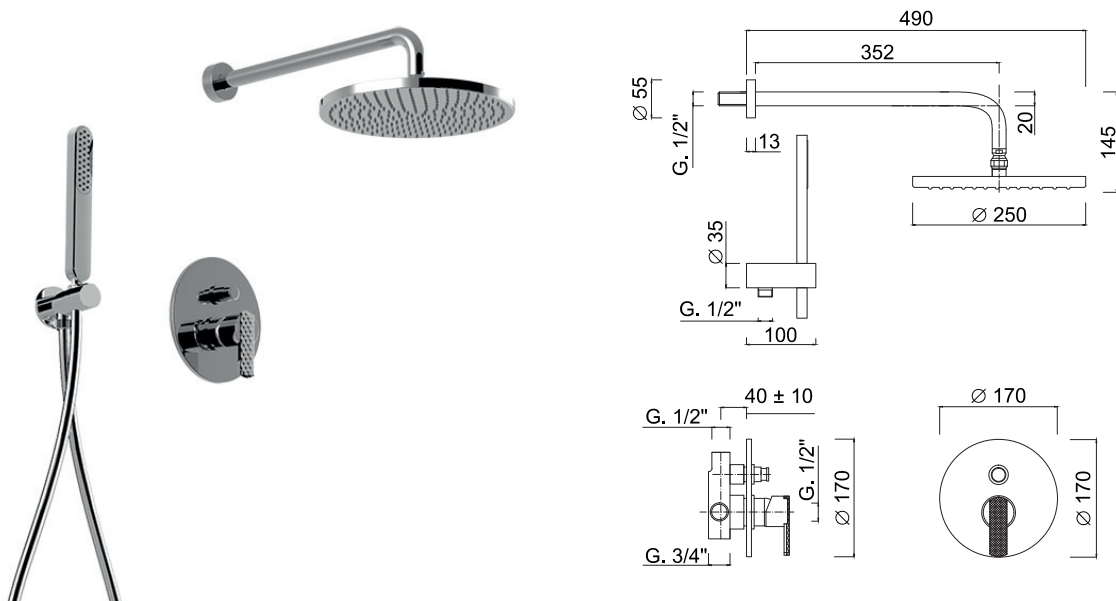

DELUXE - SURF

5813KBDL

Cartuccia ceramica
Ceramic cartridge

3022

Deviatore 3 vie - 1 entrata 2 uscite
3-way diverter - 1 inlet 2 outlets

Soffione tondo D.250 mm
Round showerhead Ø 250 mm

Sistema anticalcare
Anti-scale system

Ecoair
Ecoair

Set doccia incasso monocomando con deviatore, soffione abs, kit duplex incasso .

Shower built-in single-lever mixer with diverter, abs shower head, built-in duplex shower kit.

Mitigeur pour douche à encaissement avec inverseur, pomme de douche en abs, ensemble de douche duplex à encaissement.

Unterputz- Duscheneinhebelmischer mit Umstellung, Brausekopf in Messing, Einbau- Brauseset Duplex.

Monomando ducha para empotrar con desviador, rociador ducha en abs, conjunto ducha duplex para empotrar.

Однорычажный встроенный смеситель для душа с дивертером, верхний душ из латуни, встроенный душевой набор "Duplex".

Articolo	Note	CROMO	NKO	GF-BROP-VROP	RG
5813KBDL		✓	✓	✓	✓

CROMO: Cromo / Chrome-Plated - NKO: Nikel Opaco / Matt Nickel - GF: Grafite / Graphite - BROP: Bronzo Opaco / Matt Bronze - VROP: Rame Opaco / Matt Copper - RG: Oro Rosa / Rose Gold
SC: Senza scarico / Without pop-up waste - * : Alcune parti potrebbero differenziarsi dallo standard. / Some parts might differ from standard. / Некоторые части могут отличаться от стандарта.