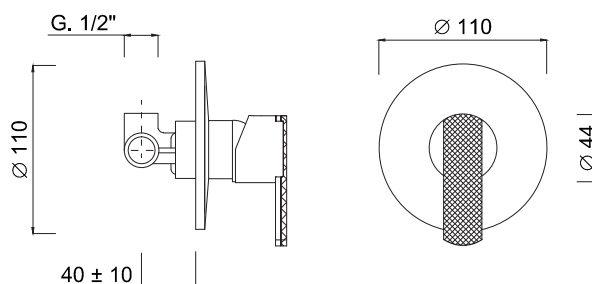

# DELUXE - SURF

5815DL

Cartuccia ceramica  
Ceramic cartridge

**Monocomando doccia incasso.**

*Shower built-in single-lever mixer.*

*Mitigeur pour douche à encaissement.*

*Unterputz-Duscheneinhebelmischer.*

*Monomando ducha para empotrar.*

*Однорычажный встроенный смеситель для душа с дивертером.*

Articolo	Note	CROMO	NKO	GF-BROP-VROP	RG
5815DL		√	√	√	√

**CROMO:** Cromo / Chrome-Plated - **NKO:** Nickel Opaco / Matt Nickel - **GF:** Grafite / Graphite - **BROP:** Bronzo Opaco / Matt Bronze - **VROP:** Rame Opaco / Matt Copper - **RG:** Oro Rosa / Rose Gold  
**SC:** Senza scarico / Without pop-up waste - \* : Alcune parti potrebbero differenziarsi dallo standard. / Some parts might differ from standard. / Некоторые части могут отличаться от стандарта.