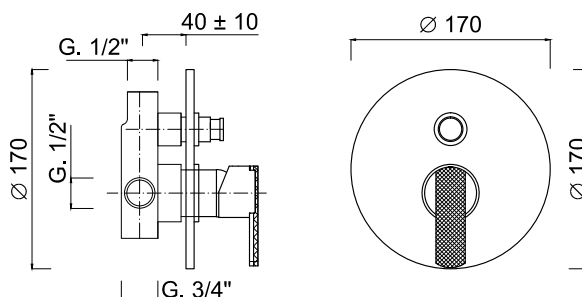

DELUXE - SURF

5813DL

Cartuccia ceramica
Ceramic cartridge

Deviatore 3 vie - 1 entrata 2 uscite
3-way diverter - 1 inlet 2 outlets

Monocomando doccia incasso con deviatore.

Shower built-in single-lever mixer with diverter.

Mitigeur pour douche à encaissement avec inverseur.

Unterputz- Duscheneinhebelmischer mit Umstellung.

Monomando ducha para empotrar con desviador.

Однорычажный встроенный смеситель для душа с дивертером.