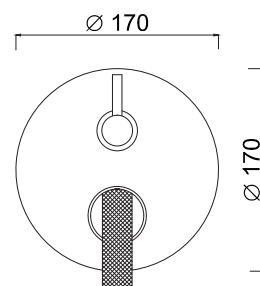

## 5813-4DL

Cartuccia ceramica  
Ceramic cartridge

Deviatore 5 vie-1 entrate 4 uscite  
5-way diverter - 1 inlet and 4 outlets

### Monocomando doccia incasso con deviatore 4 uscite.

Shower built-in single-lever mixer with 4 outlets diverter  
Mitigeur pour douche à encaissement avec inverseur à 4 sorties.  
Unterputz- Duscheneinhebelmischer mit 4-Augänge Umstellung.  
Monomando ducha para empotrar con desviador a 4 salidas.  
Однорычажный встроенный смеситель для душа с дивертером на 4 выхода.