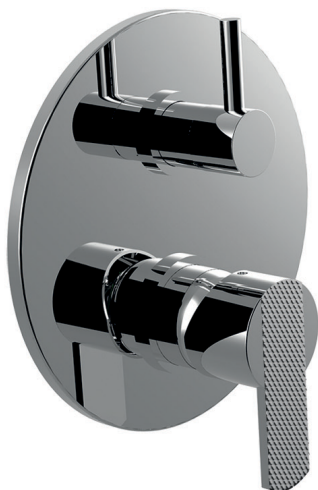

# DELUXE - SURF

## 5813-4DL

Cartuccia ceramica  
Ceramic cartridge

Deviatore 5 vie-1 entrate 4 uscite  
5-way diverter - 1 inlet and 4 outlets

### Monocomando doccia incasso con deviatore 4 uscite.

Shower built-in single-lever mixer with 4 outlets diverter  
Mitigeur pour douche à encaissement avec inverseur à 4 sorties.  
Unterputz- Duscheneinhebelmischer mit 4-Augänge Umstellung.  
Monomando ducha para empotrar con desviador a 4 salidas.  
Однорычажный встроенный смеситель для душа с дивертером на 4 выхода.

Articolo	Note	CROMO	NKO	GF-BROP-VROP	RG
5813-4DL		√	√	√	√

**CROMO:** Cromo / Chrome-Plated - **NKO:** Nickel Opaco / Matt Nickel - **GF:** Grafite / Graphite - **BROP:** Bronzo Opaco / Matt Bronze - **VROP:** Rame Opaco / Matt Copper - **RG:** Oro Rosa / Rose Gold  
**SC:** Senza scarico / Without pop-up waste - \* : Alcune parti potrebbero differenziarsi dallo standard. / Some parts might differ from standard. / Некоторые части могут отличаться от стандарта.