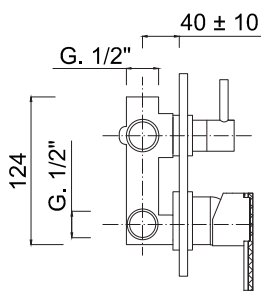

## 5813-4DL

Cartuccia ceramica  
Ceramic cartridge

Deviatore 5 vie-1 entrate 4 uscite  
5-way diverter - 1 inlet and 4 outlets