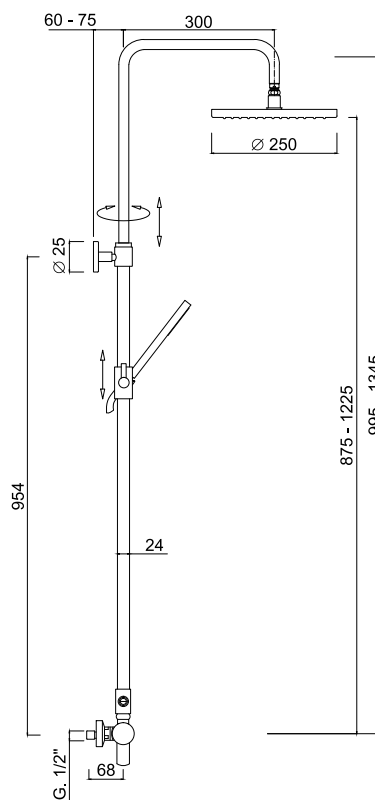

DELUXE - SURF

5808SWC-SDL

Cartuccia ceramica
Ceramic cartridge

Scorrevole
Sliding

Orientabile
Swivelling

Telescopico
Extendible

Sistema anticalcare
Anti-scale system

Soffione tondo D.250 mm
Round showerhead Ø 250 mm

Colonna doccia esterna monocomando, set doccia, soffione in abs .

External shower mixer with shower column, shower kit, abs shower head.

Mitigeur de douche avec colonne de douche extérieure, ensemble de douche, pomme de douche en abs.

Aufputz- Brausemischer mit Säulenbrause, Brauseset, Kopfbrause in abs.

Misturdor para ducha con columna para ducha exterior, conjunto de ducha, rociador en latón.

Однорычажный смеситель для душа внешнего монтажа с душевой колонной, душевой набор, верхний душ из латуни.

Articolo	Note	CROMO	NKO	GF-BROP-VROP	RG
5808SWC-SDL		✓	✓	✓	x

CROMO: Cromo / Chrome-Plated - **NKO:** Nikel Opaco / Matt Nickel - **GF:** Grafite / Graphite - **BROP:** Bronzo Opaco / Matt Bronze - **VROP:** Rame Opaco / Matt Copper - **RG:** Oro Rosa / Rose Gold
SC: Senza scarico / Without pop-up waste - * : Alcune parti potrebbero differenziarsi dallo standard. / Some parts might differ from standard. / Некоторые части могут отличаться от стандарта.