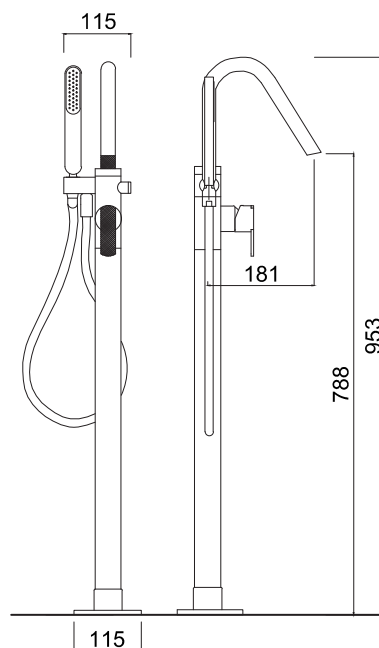

# DELUXE - SURF

5892DL

Cartuccia ceramica  
Ceramic cartridge

3022

G-BOX  
Box incasso  
Built-in box

*Monocomando vasca a pavimento (con scatola incasso).*

*Free-standing bath mixer (with built-in box).*

*Mélangeur baignoire à terre (avec la boîte murale).*

*Wannenmischer mit Standfuss Schlauch (mit Montagedose auf dem Boden).*

*Monomando bañera a pavimento (con caja de montaje en el suelo).*

*Свободно-стоящий смеситель для ванны (со встраиваемой коробкой).*

Articolo	Note	CROMO	NKO	GF-BROP-VR0P	RG
5892DL		√	√	√	√

**CROMO:** Cromo / Chrome-Plated - **NKO:** Nickel Opaco / Matt Nickel - **GF:** Grafite / Graphite - **BROP:** Bronzo Opaco / Matt Bronze - **VR0P:** Rame Opaco / Matt Copper - **RG:** Oro Rosa / Rose Gold  
**SC:** Senza scarico / Without pop-up waste - \* : Alcune parti potrebbero differenziarsi dallo standard. / Some parts might differ from standard. / Некоторые части могут отличаться от стандарта.