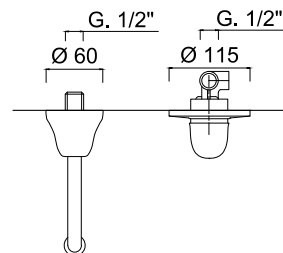

CLASSIC REVOLUTION - PRAGA

7521CE

Monocomando lavabo a muro, senza scarico.

Wall-mounted wash-basin set, without pop-up waste.

Mitigeur lavabo mural, sans vidage.

Waschtisch- Einhebelmischer Wandmontage, ohne Ablaufgarnitur.

Monomando Lavabo de pared, sin desagüe.

Комплект настенного монтажа для раковины, без донного клапана.

Articolo	Note	NO
7521CE		✓

NO: Nero Opaco / Matt Black - **CE:** Maniglia Praga Ceramica / Ceramic Praga Handle

SC: Senza scarico / Without pop-up waste - * : Alcune parti potrebbero differenziarsi dallo standard. / Some parts might differ from standard. / Некоторые части могут отличаться от стандарта.

Rubinetteria Giulini Giovanni srl

Via Salvo D'Acquisto, 22 - 28076 Pogno (No) Italy

Tel. +39 0322 97157 / Fax. +39 032297498 - Tel. Export +39 0322 97057 - www.giulini.it - info@giulini.it