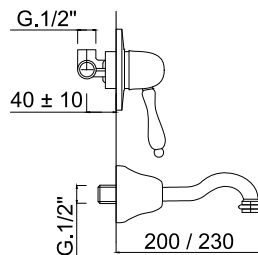

CLASSIC REVOLUTION - PRAGA

7521CE

Monocomando lavabo a muro, senza scarico.

Wall-mounted wash-basin set, without pop-up waste.

Mitigeur lavabo mural, sans vidage.

Waschtisch- Einhebelmischer Wandmontage, ohne Ablaufgarnitur.

Monomando Lavabo de pared, sin desagüe.

Комплект настенного монтажа для раковины, без донного клапана.

Articolo	Note	NO
7521CE		✓

NO: Nero Opaco / Matt Black - **CE:** Maniglia Praga Ceramica / Ceramic Praga Handle

SC: Senza scarico / Without pop-up waste - * : Alcune parti potrebbero differenziarsi dallo standard. / Some parts might differ from standard. / Некоторые части могут отличаться от стандарта.

Rubinetteria Giulini Giovanni srl

Via Salvo D'Acquisto, 22 - 28076 Pogno (No) Italy

Tel. +39 0322 97157 / Fax. +39 032297498 - Tel. Export +39 0322 97057 - www.giulini.it - info@giulini.it