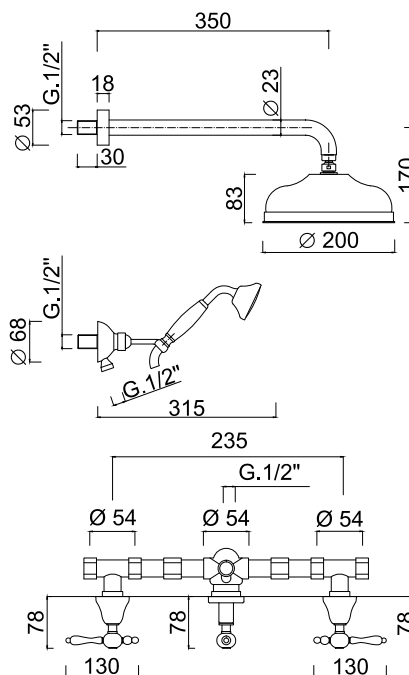

CLASSIC REVOLUTION - PRAGA

7516W2KBCE

Vitone dischi ceramici, rotazione 90°
Ceramic discs headwork, 90° rotation

0101

Deviatore 4 vie-2 entrate 2 uscite
4-way diverter -2 inlets and 2 outlets

Soffione fondo D.200 mm
Round showerhead Ø 200 mm

Set doccia incasso con deviatore 2 vie, soffione ottone , kit duplex incasso.

Built-in shower set with 2-way diverter, brass showerhead , duplex shower kit.

Mélangeur douche à encastrer avec inverseur à 2 sorties, pomme de douche en laiton , ensemble de douche.

UP-Brausearmatur mit 2-Wege-Umstellung, Kopfbrause aus Messing, UP-Brauseset.

Termostática ducha empotrada con inversor 2 vías, rociador en latón, kit de ducha empotrado.

Встраиваемый комплект для душа с дивертером на 2 выхода, верхний душ из латуни 250 мм, душевой набор "duplex".

Articolo	Note	NO
7516W2KBCE		✓

NO: Nero Opaco / Matt Black - CE: Maniglia Praga Ceramica / Ceramic Praga Handle

SC: Senza scarico / Without pop-up waste - * : Alcune parti potrebbero differenziarsi dallo standard. / Some parts might differ from standard. / Некоторые части могут отличаться от стандарта.

Rubinetteria Giulini Giovanni srl

Via Salvo D'Acquisto, 22 - 28076 Poggio (No) Italy

Tel. +39 0322 97157 / Fax. +39 032297498 - Tel. Export +39 0322 97057 - www.giulini.it - info@giulini.it