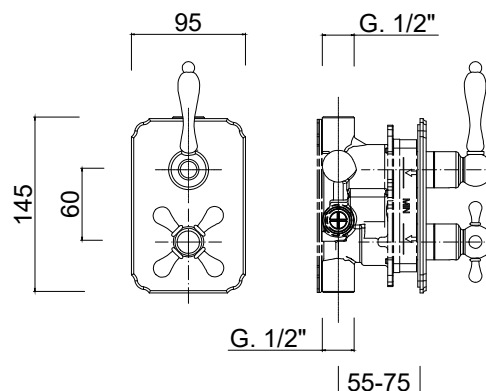

CLASSIC REVOLUTION - PRAGA

8282-PRCE

T^{38°} Termostatico
Thermostatic

 Deviatore 3 vie - 1 entrata 2 uscite
3-way diverter - 1 inlet 2 outlets

G-BOX Box incasso
Built-in box

Termostatico incasso 2 uscite, box incasso.

Built-in thermostatic mixer with 2 outlets, built-in box.

Mitigeur thermostatique douche à encastrer avec 2 sorties, box d'encastrement.

UP-Thermostat mit 2-Wege-Umstellung, inkl. Box.

Termostática empotrada 2 salidas, box empotrado incluido.

Встраиваемый термостатический смеситель с 2 выходами, встраиваемый бокс.

Articolo	Note	NO
8282-PRCE		√

NO: Nero Opaco / Matt Black - **CE:** Maniglia Praga Ceramica / Ceramic Praga Handle

SC: Senza scarico / Without pop-up waste - * : Alcune parti potrebbero differenziarsi dallo standard. / Some parts might differ from standard. / Некоторые части могут отличаться от стандарта.