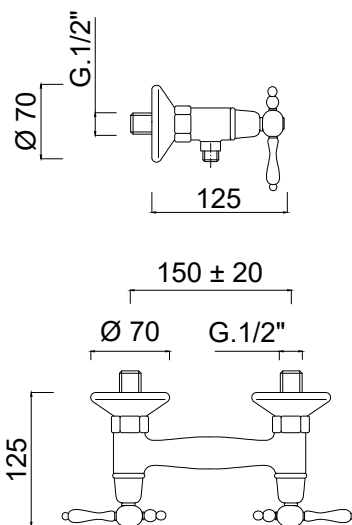

CLASSIC REVOLUTION - PRAGA

7507CE

Vitone dischi ceramici, rotazione 90°
Ceramic discs headwork, 90° rotation

0102

Gruppo doccia esterno.

External shower mixer.

Mitigeur extérieur de douche.

Aufputz- Brausebatterie.

Grupo ducha externo.

Смеситель для душа внешнего монтажа.

Articolo	Note	NO
7507CE		✓

NO: Nero Opaco / Matt Black - CE: Maniglia Praga Ceramica / Ceramic Praga Handle

SC: Senza scarico / Without pop-up waste - * : Alcune parti potrebbero differenziarsi dallo standard. / Some parts might differ from standard. / Некоторые части могут отличаться от стандарта.