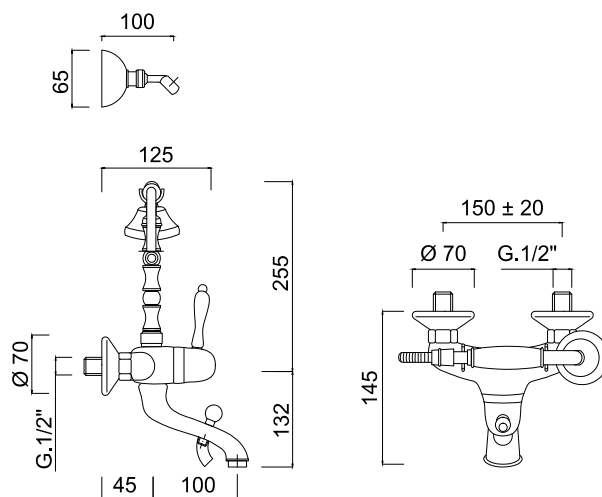

CLASSIC REVOLUTION - PRAGA

7510CE

Cartuccia ceramica
Ceramic cartridge

Monocomando vasca esterno.

Wall-mounted bath mixer.

Mitigeur bain-douche.

AP-Einhebel-Wannenmischer.

Monomando bañera.

Смеситель для ванны настенного монтажа.

Articolo	Note	NO
7510CE		✓

NO: Nero Opaco / Matt Black - CE: Maniglia Praga Ceramica / Ceramic Praga Handle

SC: Senza scarico / Without pop-up waste - *: Alcune parti potrebbero differenziarsi dallo standard. / Some parts might differ from standard. / Некоторые части могут отличаться от стандарта.