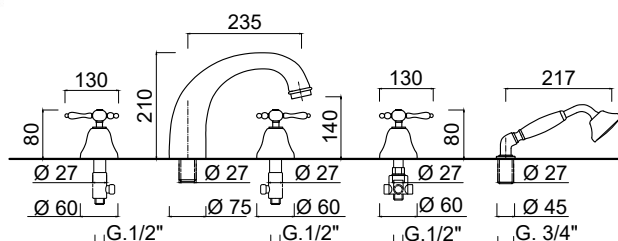

CLASSIC REVOLUTION - PRAGA

7560CE

Vitone dischi ceramici, rotazione 90°
Ceramic discs headwork, 90° rotation

0101

Batteria bordo vasca 5 fori.

5-hole bath border set.

Groupe mitigeur à 5 trous bord baignoire.

5-Loch Wannen Kombination.

Bateria borde bañera 5 agujeros.

Комплект на борт ванны на 5 отверстий.

Articolo	Note	NO
7560CE		✓

NO: Nero Opaco / Matt Black - CE: Maniglia Praga Ceramica / Ceramic Praga Handle