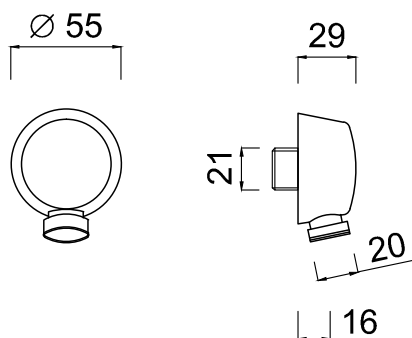

CLASSIC REVOLUTION - PRAGA

1510

Presă apă 1/2".

Water plug 1/2".

Prise d'eau mural 1/2".

Wandanschlußbogen 1/2" für Brauseanschluß.

Toma de apă 1/2".

Крепление к стене для гибкого шланга.

Articolo	Note	NO
1510		✓

NO: Nero Opaco / Matt Black - **CE:** Maniglia Praga Ceramica / Ceramic Praga Handle

SC: Senza scarico / Without pop-up waste - *****: Alcune parti potrebbero differenziarsi dallo standard. / Some parts might differ from standard. / Некоторые части могут отличаться от стандарта.