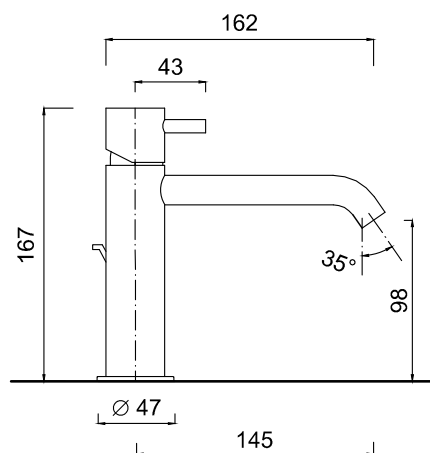

MYFUTURE

5905A

Cartuccia ceramica
Ceramic cartridge

Aeratore WATERSAVING, 5 Lt min
WATERSAVING aerator, 5 Lt per min

Monocomando lavabo, scarico 1"1/4.

Wash-basin single-lever mixer, 1"1/4 pop-up waste.

Mitigeur lavabo avec vidage 1"1/4.

Einhebel-Waschtischmischer mit Ablaufgarnitur 1"1/4.

Monomando lavabo tapón accionado por varilla 1"1/4.

Однорычажный смеситель для раковины, донный клапан 1"1/4.

Articolo	Note	CROMO	BO-NO	NKO-BROP-VROP-GF	O	OS-RG
5905A		√	√	√	√	√
5905SC	SC	√	√	√	√	√