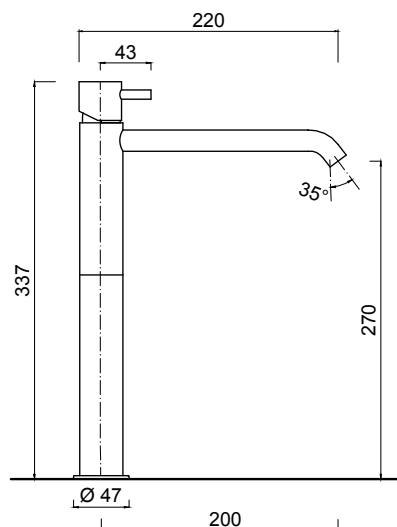

## 5939-SC

Cartuccia ceramica  
Ceramic cartridge

Aeratore WATERSAVING, 5 Lt min  
WATERSAVING aerator, 5 Lt per min

Senza scarico  
Without pop-up waste