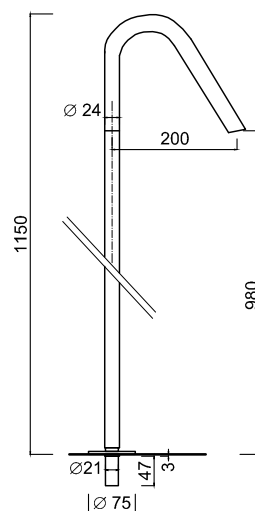

MYFUTURE

5171

5 lt/min

Aeratore WATERSAVING, 5 Lt min
WATERSAVING aerator, 5 Lt per min

Bocca di erogazione a pavimento per lavabo.

Floor mounted basin spout.

Bec de plafond, pour lavabo.

Bodenauslauf für Waschbecken.

Caño de suelo para lavabo.

Напольный излив для умывальника.

Articolo	Note	CROMO	BO-NO	NKO-BROP-VR0P-GF	O	OS-RG
5171		✓	✓	✓	✓	✓

CROMO: Cromo / Chrome-Plated - **BO:** Bianco Opaco / Matt White - **NO:** Nero Opaco / Matt Black - **NKO:** Nikel Opaco / Matt Nikel - **BROP:** Bronzo Opaco / Matt Bronze - **VR0P:** Rame Opaco / Matt Copper - **GF:** Grafite / Graphite - **O:** Oro / Gold - **OS:** Oro Spazzolato / Brushed Gold - **RG:** Oro Rosa / Rose Gold - **SC:** Senza scarico / Without pop-up waste * : Alcune parti potrebbero differenziarsi dallo standard. / Some parts might differ from standard. / Некоторые части могут отличаться от стандарта.