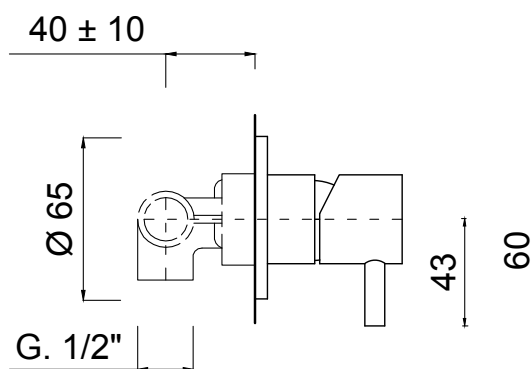

MYFUTURE

5916

Cartuccia ceramica
Ceramic cartridge

Cover intercambiabile
Interchangeable cover

Miscelatore monocomando da incasso per lavabo.

Wall mounted mixer.

Mitigeur monocommande mural.

UP Einhebelhandmischer.

Mezclador monomando empotrado.

Встраиваемый однорычажный смеситель.

Articolo	Note	CROMO	BO-NO	NKO-BROP-VR0P-GF	O	OS-RG
5916		√	√	√	√	√

CROMO: Cromo / Chrome-Plated - **BO:** Bianco Opaco / Matt White - **NO:** Nero Opaco / Matt Black - **NKO:** Nikel Opaco / Matt Nikel - **BROP:** Bronzo Opaco / Matt Bronze - **VR0P:** Rame Opaco / Matt Copper - **GF:** Grafite / Graphite - **O:** Oro / Gold - **OS:** Oro Spazzolato / Brushed Gold - **RG:** Oro Rosa / Rose Gold - **SC:** Senza scarico / Without pop-up waste * : Alcune parti potrebbero differenziarsi dallo standard. / Some parts might differ from standard. / Некоторые части могут отличаться от стандарта.