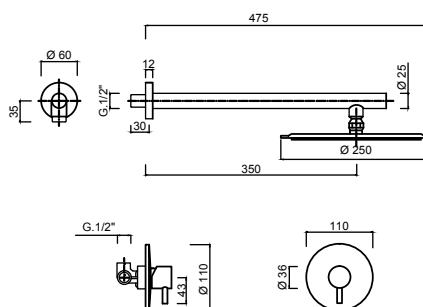

MYFUTURE

5966

Cartuccia ceramica
Ceramic cartridge

9 l/min

Aeratore WATERSAVING, 9 Lt min
WATERSAVING aerator, 9 Lt per min

Inox
Inox

Sistema anticalcare
Anti-scale system

Valvola di sicurezza
Safety valve

Cover intercambiabile
Interchangeable cover

Set doccia incasso monocomando, soffione Inox Ø 250.

Concealed single-lever shower mixer set, stainless steel shower head Ø 250.

Mitigeur douche à encaissement, pomme de douche en INOX Ø 250.

Unterputz-Duscheneinhebelmischer, Kopfbrause aus Edelstahl Ø 250.

Monomando ducha para empotrar, rociador en Acero INOX Ø 250.

Однорычажный смеситель для душа встраиваемый, верхний душ из нержавеющей стали Ø 250.