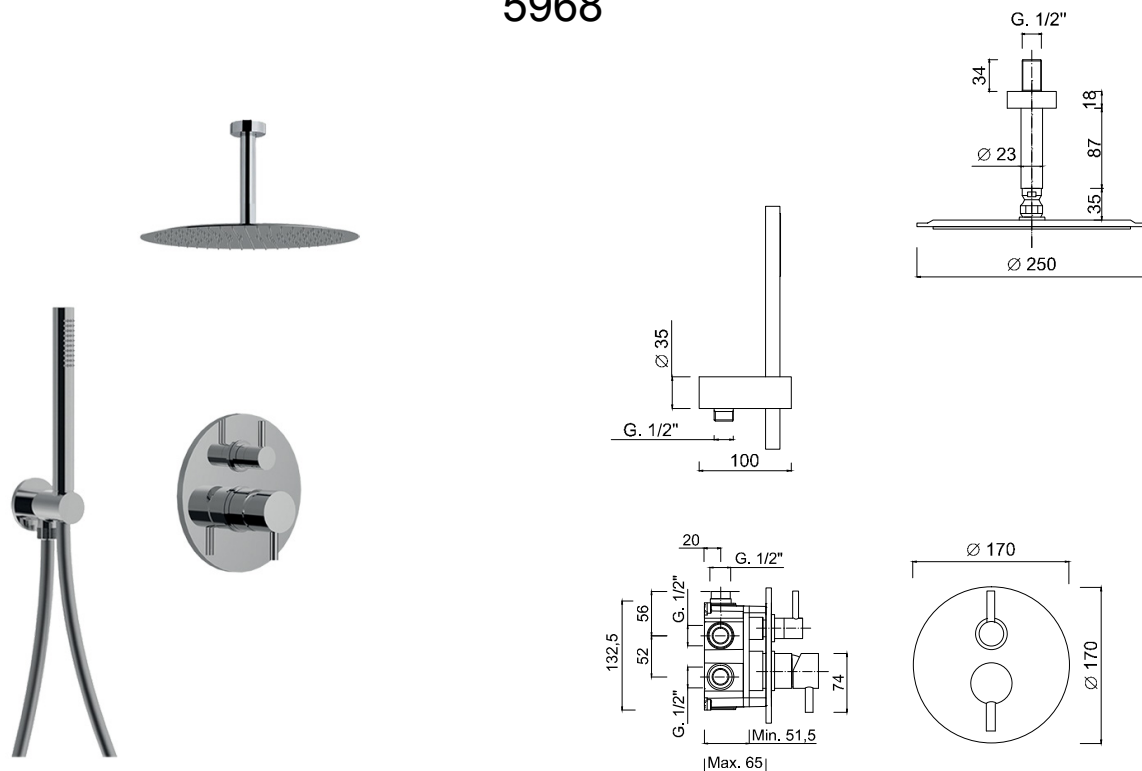

## 5968

Cartuccia ceramica  
Ceramic cartridge

9 lt/min  
Aeratore WATERSAVING, 9 Lt min  
WATERSAVING aerator, 9 Lt per min

Inox  
Inox

Sistema anticalcare  
Anti-scale system

GG-IN2  
Box incasso GG-IN 213  
Built-in box GG-IN 213

### Set doccia incasso monocomando con selettore 2 vie, soffione Inox Ø 250, braccio soffitto, kit duplex incasso.

2-ways shower mixer with selector and Ø 250 stainless steel shower  
head, ceiling arm, handshower set.

Set de douche encastrable monocommande avec sélecteur 2 voies,  
pomme de douche inox Ø 250, bras au plafond, kit duplex mural.

UP-Duschbatterie Set mit 2-Wege Umstellung, Kopfbrause aus  
Edelstahl Ø 250, Deckenarm, UP-Duplex Set.

Composición de ducha de empotrar monomando con selector de 2  
vías, rociador de ducha de acero inoxidable Ø 250, brazo de techo,  
kit duplex empotrado.

Однорычажный душевой набор с двухпозиционным  
переключателем, верхняя часть из нержавеющей стали Ø 250,  
встроенный дуплексный комплект.