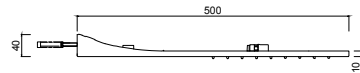

MYFUTURE

5971

Cartuccia ceramica
Ceramic cartridge

Aeratore WATERSAVING, 9 Lt min
WATERSAVING aerator, 9 Lt per min

Inox
Inox

Sistema anticalcare
Anti-scale system

Box incasso GG-IN 213
Built-in box GG-IN 213

Getto libero / getto a cascata
Waterfall jet

Anti-bump
Anti-bump

Cover intercambiabile
Interchangeable cover

Deviatore 4 vie-1 entrate 3 uscite
4-way diverter -1 inlet and 3 outlets

Set doccia incasso monocomando con selettore 3 vie, soffione parete con cascata e pioggia, kit duplex incasso.

Shower mixing set including: 3 ways mixer with selector, wall shower head waterfall + rain, handshower set.

Set de douche encastrable monocommande avec sélecteur 3 voies, pomme de douche murale avec cascade et pluie, kit duplex intégré.

UP-Duschbatterie Set mit 3-Wege Umstellung, WandKopfbrause mit Wasserfall und Regen, UP-Duplex Set.

Composición ducha monomando empotrable con selector de 3 vías, rociador mural con cascada y lluvia, kit dúplex empotrado.

Встроенный однорычажный душевой набор с трехпозиционным переключателем, настенная лейка с водопадом и дождем, встроенный дуплексный комплект.

Articolo	Note	CROMO	BO-NO	NKO-BROP-VROP-GF	O	OS-RG
5971		✓	✓	✓	✓	✓

CROMO: Cromo / Chrome-Plated - **BO:** Bianco Opaco / Matt White - **NO:** Nero Opaco / Matt Black - **NKO:** Nikel Opaco / Matt Nikel - **BROP:** Bronzo Opaco / Matt Bronze - **VROP:** Rame Opaco / Matt Copper - **GF:** Grafite / Graphite - **O:** Oro / Gold - **OS:** Oro Spazzolato / Brushed Gold - **RG:** Oro Rosa / Rose Gold - **SC:** Senza scarico / Without pop-up waste * : Alcune parti potrebbero differenziarsi dallo standard. / Some parts might differ from standard. / Некоторые части могут отличаться от стандарта.

Rubinetteria Giulini Giovanni srl

Via Salvo D'Acquisto, 22 - 28076 Pogno (No) Italy

Tel. +39 0322 97157 / Fax. +39 032297498 - Tel. Export +39 0322 97057 - www.giulini.it - info@giulini.it