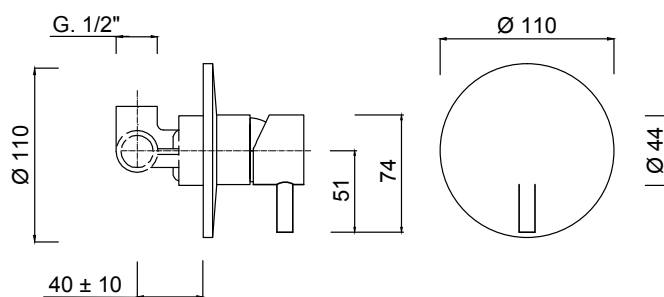

MYFUTURE

5915

Cartuccia ceramica
Ceramic cartridge

Cover intercambiabile
Interchangeable cover

Monocomando doccia incasso.

Built-in shower mixer.

Mitigeur de douche encastrable.

UP-Dusche Einhebelmischer.

Mezclador de ducha empotrado.

Смеситель для душа встраиваемый.

Articolo	Note	CROMO	BO-NO	NKO-BROP-VR0P-GF	O	OS-RG
5915		√	√	√	√	√

CROMO: Cromo / Chrome-Plated - **BO:** Bianco Opaco / Matt White - **NO:** Nero Opaco / Matt Black - **NKO:** Nikel Opaco / Matt Nikel - **BROP:** Bronzo Opaco / Matt Bronze - **VR0P:** Rame Opaco / Matt Copper - **GF:** Grafite / Graphite - **O:** Oro / Gold - **OS:** Oro Spazzolato / Brushed Gold - **RG:** Oro Rosa / Rose Gold - **SC:** Senza scarico / Without pop-up waste * : Alcune parti potrebbero differenziarsi dallo standard. / Some parts might differ from standard. / Некоторые части могут отличаться от стандарта.