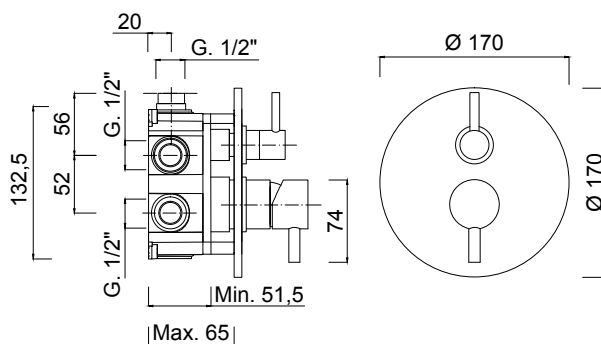

# MYFUTURE

5964-2

Cartuccia ceramica  
Ceramic cartridge

Box incasso GG-IN 212  
Built-in box GG-IN 212

Deviatore 3 vie - 1 entrata 2 uscite  
3-way diverter - 1 inlet 2 outlets

Cover intercambiabile  
Interchangeable cover

**Monocomando doccia incasso con selettore 2 vie  
(BOX GG-IN 212).**

*Single lever shower mixer with selector, 2 outlets (BOX GG-IN 212).*

*Mitigeur de douche encastrable avec sélecteur 2 voies  
(BOX GG-IN 212).*

*UP-Dusche Einhebelmischer mit 2-Wege Umstellung  
(BOX GG-IN 212).*

*Monomando ducha empotrado con selector 2 vias (BOX GG-IN 212).*

*Встраиваемый смеситель для душа с двухпозиционным  
переключателем (BOX GG-IN 212).*