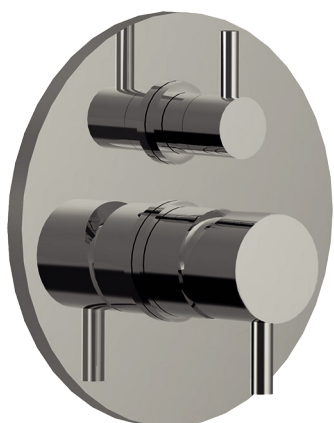

# MYFUTURE

5964-2

Cartuccia ceramica  
Ceramic cartridge

Box incasso GG-IN 212  
Built-in box GG-IN 212

Deviatore 3 vie - 1 entrata 2 uscite  
3-way diverter - 1 inlet 2 outlets

Cover intercambiabile  
Interchangeable cover

**Monocomando doccia incasso con selettore 2 vie  
(BOX GG-IN 212).**

*Single lever shower mixer with selector, 2 outlets (BOX GG-IN 212).*

*Mitigeur de douche encastrable avec sélecteur 2 voies  
(BOX GG-IN 212).*

*UP-Dusche Einhebelmischer mit 2-Wege Umstellung  
(BOX GG-IN 212).*

*Monomando ducha empotrado con selector 2 vias (BOX GG-IN 212).*

*Встраиваемый смеситель для душа с двухпозиционным  
переключателем (BOX GG-IN 212).*

Articolo	Note	CROMO	BO-NO	NKO-BROP-VR0P-GF	O	OS-RG
5964-2		√	√	√	√	√

**CROMO:** Cromo / Chrome-Plated - **BO:** Bianco Opaco / Matt White - **NO:** Nero Opaco / Matt Black - **NKO:** Nikel Opaco / Matt Nikel - **BROP:** Bronzo Opaco / Matt Bronze - **VR0P:** Rame Opaco / Matt Copper - **GF:** Grafitte / Graphite - **O:** Oro / Gold - **OS:** Oro Spazzolato / Brushed Gold - **RG:** Oro Rosa / Rose Gold - **SC:** Senza scarico / Without pop-up waste \* : Alcune parti potrebbero differenziarsi dallo standard. / Some parts might differ from standard. / Некоторые части могут отличаться от стандарта.