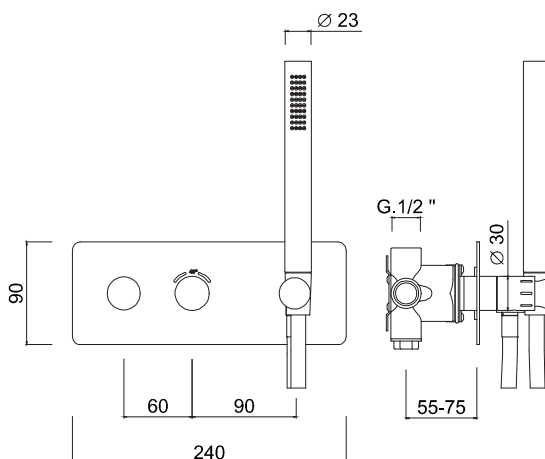

# MYFUTURE

8278

**G-BOX** Box incasso  
Built-in box

Deviatore 3 vie - 1 entrata 2 uscite  
3-way diverter - 1 inlet 2 outlets

**T<sub>38°</sub>** Termostatico  
Thermostatic

**Termostatico incasso, set doccia, 1 uscita libera, box incasso.**  
Built-in thermostatic mixer, integrated shower set + 1 additional water outlet, built-in box.

Mitigeur thermostatique douche à encastrer, ensemble de douche + 1 sortie supplémentaire disponible, box d'encastrement.

UP-Thermostat, integrierte Brauseset + 1 zusätzlicher Verbraucher, inkl. Box.

Termostática empotrada, kit de ducha, 1 salida adicional disponible, box empotrado incluido.

Встраиваемый термостатический смеситель, интегрированный душевой комплект + дополнительный выход воды, встраиваемый бокс.

Articolo	Note	CROMO	BO-NO	NKO-BROP-VROP-GF	O	OS-RG
8278		✓	✓	✓	✓	✓

**CROMO:** Cromo / Chrome-Plated - **BO:** Bianco Opaco / Matt White - **NO:** Nero Opaco / Matt Black - **NKO:** Nikel Opaco / Matt Nikel - **BROP:** Bronzo Opaco / Matt Bronze - **VROP:** Rame Opaco / Matt Copper - **GF:** Grafite / Graphite - **O:** Oro / Gold - **OS:** Oro Spazzolato / Brushed Gold - **RG:** Oro Rosa / Rose Gold - **SC:** Senza scarico / Without pop-up waste \* : Alcune parti potrebbero differenziarsi dallo standard. / Some parts might differ from standard. / Некоторые части могут отличаться от стандарта.