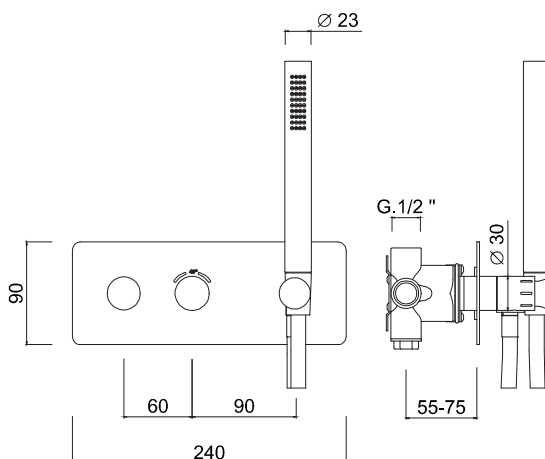

# MYFUTURE

8279

**G-BOX** Box incasso  
Built-in box

Deviatore 4 vie-1 entrate 3 uscite  
4-way diverter - 1 inlet and 3 outlets

**T<sub>38°</sub>** Termostatico  
Thermostatic

**Termostatico incasso, set doccia, 2 uscite libere, box incasso.**  
*Built-in thermostatic mixer, integrated shower set + 2 additional water outlets, built-in box.*

*Mitigeur thermostatique douche à encastrer, ensemble de douche + 2 sorties supplémentaires disponibles, box d'encastrement.*

*UP-Thermostat, integrierte Brauseset + 2 zusätzliche Verbraucher, inkl. Box.*

*Termostática empotrada, kit de ducha, 2 salidas adicionales disponibles, box empotrado incluido.*

*Встраиваемый термостатический смеситель, интегрированный душевой комплект + 2 дополнительных выхода воды, встраиваемый бокс.*