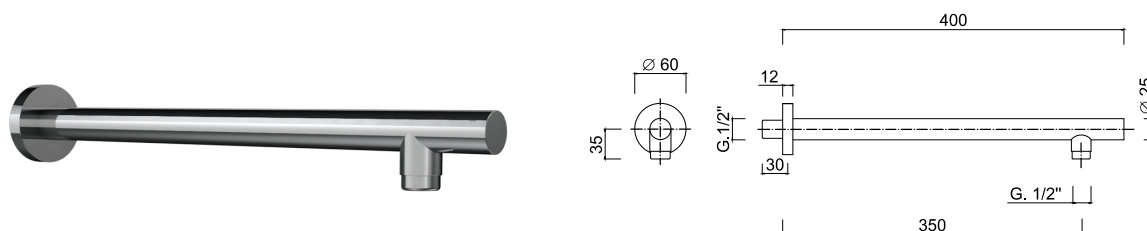

MYFUTURE

1752-35

Braccio doccia in ottone da mm 350.

Brass shower arm, length mm 350.

Bras de douche, laiton, longueur mm 350.

Wandarm, mm 350 Länge, aus Messing.

Brazo ducha largo 350 mm, latón.

Душевой кронштейн из латуни, длина 350 мм.

Articolo	Note	CROMO	BO-NO	NKO-BROP-VR0P-GF	O	OS-RG
1752-35		✓	✓	✓	✓	✓

CROMO: Cromo / Chrome-Plated - **BO:** Bianco Opaco / Matt White - **NO:** Nero Opaco / Matt Black - **NKO:** Nickel Opaco / Matt Nickel - **BROP:** Bronzo Opaco / Matt Bronze - **VR0P:** Rame Opaco / Matt Copper - **GF:** Grafite / Graphite - **O:** Oro / Gold - **OS:** Oro Spazzolato / Brushed Gold - **RG:** Oro Rosa / Rose Gold - **SC:** Senza scarico / Without pop-up waste * : Alcune parti potrebbero differenziarsi dallo standard. / Some parts might differ from standard. / Некоторые части могут отличаться от стандарта.