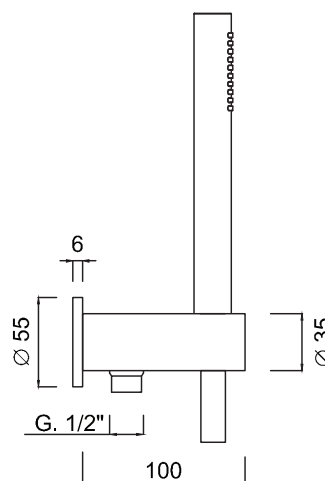

MYFUTURE

1545

Kit duplex incasso Futuro.

Built-in duplex shower kit Futuro.

Ensemble de douche duplex à encaissement Futuro.

Einbaubrauseset Duplex Futuro.

Conjunto de ducha duplex para empotrar Futuro.

встроенный душевой набор "Duplex" Futuro.

Articolo	Note	CROMO	BO-NO	NKO-BROP-VROP-GF	O	OS-RG
1545		✓	✓	✓	✓	✓

CROMO: Cromo / Chrome-Plated - **BO:** Bianco Opaco / Matt White - **NO:** Nero Opaco / Matt Black - **NKO:** Nikel Opaco / Matt Nikel - **BROP:** Bronzo Opaco / Matt Bronze - **VROP:** Rame Opaco / Matt Copper - **GF:** Grafite / Graphite - **O:** Oro / Gold - **OS:** Oro Spazzolato / Brushed Gold - **RG:** Oro Rosa / Rose Gold - **SC:** Senza scarico / Without pop-up waste * : Alcune parti potrebbero differenziarsi dallo standard. / Some parts might differ from standard. / Некоторые части могут отличаться от стандарта.