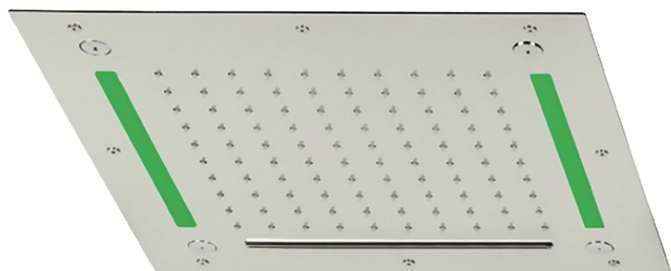

# MYFUTURE

1748

**Soffione per doccia 430x430 incasso, pioggia, cascata, nebulizzatori, cromoterapia comando incasso.**

*Ceiling mounted shower head 430x430, waterfall, rainfall, spray jets, chromotherapy with wall mounted control.*

*Pomme de douche intégrée 430x430, pluie, cascade, nébuliseurs, commande intégrée de chromothérapie*

*Deckenmontierter Kopfbrause 430x430, Wasserfall, Regen, Sprühdüsen, Chromotherapie mit Wandsteuerung.*

*Rociador incorporado 430x430, lluvia, cascada, nebulizadores, control incorporado cromoterapia*

*Потолочная лейка душа 430x430, водопад, дождь, форсунки, хромотерапия с настенным управлением.*

Articolo	Note	CROMO	BO-NO	NKO-BROP-VROP-GF	O	OS-RG
1748		√	√	√	√	√

**CROMO:** Cromo / Chrome-Plated - **BO:** Bianco Opaco / Matt White - **NO:** Nero Opaco / Matt Black - **NKO:** Nikel Opaco / Matt Nikel - **BROP:** Bronzo Opaco / Matt Bronze - **VROP:** Rame Opaco / Matt Copper - **GF:** Grafite / Graphite - **O:** Oro / Gold - **OS:** Oro Spazzolato / Brushed Gold - **RG:** Oro Rosa / Rose Gold - **SC:** Senza scarico / Without pop-up waste \* : Alcune parti potrebbero differenziarsi dallo standard. / Some parts might differ from standard. / Некоторые части могут отличаться от стандарта.