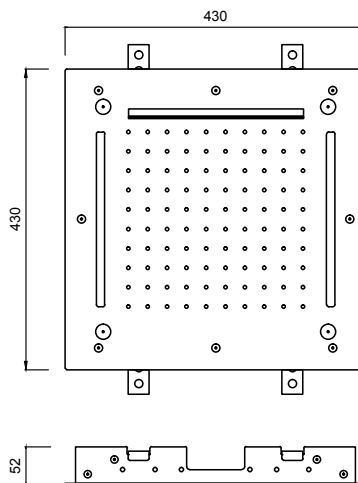

# MYFUTURE

1748

**Soffione per doccia 430x430 incasso, pioggia, cascata, nebulizzatori, cromoterapia comando incasso.**

*Ceiling mounted shower head 430x430, waterfall, rainfall, spray jets, chromotherapy with wall mounted control.*

*Pomme de douche intégrée 430x430, pluie, cascade, nébuliseurs, commande intégrée de chromothérapie*

*Deckenmontierter Kopfbrause 430x430, Wasserfall, Regen, Sprühdüsen, Chromotherapie mit Wandsteuerung.*

*Rociador incorporado 430x430, lluvia, cascada, nebulizadores, control incorporado cromoterapia*

*Потолочная лейка душа 430x430, водопад, дождь, форсунки, хромотерапия с настенным управлением.*

Articolo	Note	CROMO	BO-NO	NKO-BROP-VROP-GF	O	OS-RG
1748		√	√	√	√	√