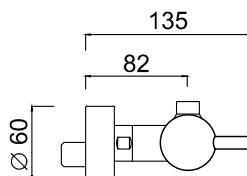

MYFUTURE

5908S

Cartuccia ceramica
Ceramic cartridge

Monocomando doccia esterno (attacco superiore).

External single-lever shower mixer (upper connection).

Mitigeur pour douche externe (connexion supérieure).

Aufputz- Einhebelbrausemischer (oberer Anschluss).

Monocomando para ducha exterior (conexión superior).

Однорычажный смеситель для душа внешнего монтажа (подключение сверху).

Articolo	Note	CROMO	BO-NO	NKO-BROP-VROP-GF	O	OS-RG
5908S		√	√	√	√	√