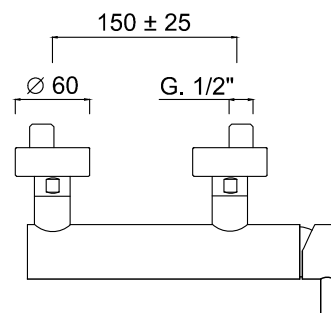

MYFUTURE

5908S

Cartuccia ceramica
Ceramic cartridge

Monocomando doccia esterno (attacco superiore).

External single-lever shower mixer (upper connection).

Mitigeur pour douche externe (connexion supérieure).

Aufputz- Einhebelbrausemischer (oberer Anschluss).

Monocomando para ducha exterior (conexión superior).

Однорычажный смеситель для душа внешнего монтажа (подключение сверху).

Articolo	Note	CROMO	BO-NO	NKO-BROP-VROP-GF	O	OS-RG
5908S		√	√	√	√	√