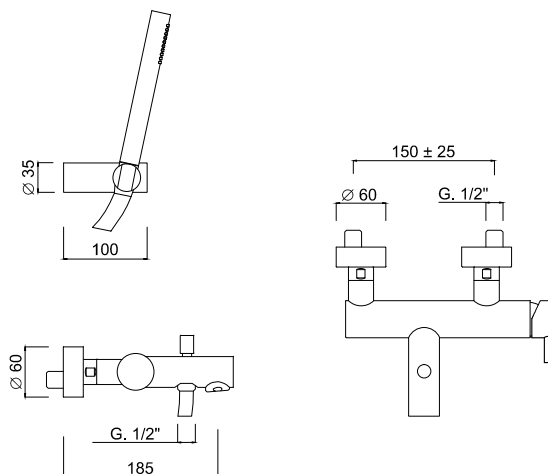

MYFUTURE

5901

Cartuccia ceramica
Ceramic cartridge

Sistema anticalcare
Anti-scale system

Monocomando vasca esterno con set doccia duplex.

External bathtub single-lever mixer with duplex shower kit.

Mitigeur bain/douche extérieur avec ensemble de douche duplex.

Aufputz-Wannenfüllmischer mit Brauseset Duplex.

Monomando bañera externo con conjunto de ducha duplex.

Однорычажный смеситель внешнего монтажа для ванны с душевым набором "Duplex".

Articolo	Note	CROMO	BO-NO	NKO-BROP-VR0P-GF	O	OS-RG
5901		✓	✓	✓	✓	✓

CROMO: Cromo / Chrome-Plated - **BO:** Bianco Opaco / Matt White - **NO:** Nero Opaco / Matt Black - **NKO:** Nickel Opaco / Matt Nickel - **BROP:** Bronzo Opaco / Matt Bronze - **VR0P:** Rame Opaco / Matt Copper - **GF:** Grafite / Graphite - **O:** Oro / Gold - **OS:** Oro Spazzolato / Brushed Gold - **RG:** Oro Rosa / Rose Gold - **SC:** Senza scarico / Without pop-up waste * : Alcune parti potrebbero differenziarsi dallo standard. / Some parts might differ from standard. / Некоторые части могут отличаться от стандарта.

Rubinetteria Giulini Giovanni srl

Via Salvo D'Acquisto, 22 - 28076 Pogno (No) Italy

Tel. +39 0322 97157 / Fax. +39 032297498 - Tel. Export +39 0322 97057 - www.giulini.it - info@giulini.it