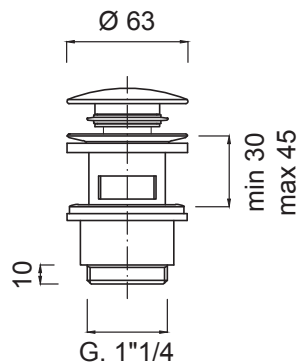

MYFUTURE

5102L

Scarico per lavabo Up&Down 1"1/4. Con troppo pieno.

Basin drain 1"1/4 Up&Down. With overflow.

Vidage lavabo Up&Down 1"1/4. Avec débordement.

Ablaufgarnitur Up&Down 1"1/4. Mit Überlauf.

Desague automatico Up&Down 1"1/4. Con desbordamiento.

Слив для раковины Up&Down 1"1/4. С переливом.

Articolo	Note	CROMO	BO-NO	NKO-BROP-VR0P-GF	O	OS-RG
5102L		✓	✓	✓	✓	✓

CROMO: Cromo / Chrome-Plated - **BO:** Bianco Opaco / Matt White - **NO:** Nero Opaco / Matt Black - **NKO:** Nikel Opaco / Matt Nikel - **BROP:** Bronzo Opaco / Matt Bronze - **VR0P:** Rame Opaco / Matt Copper - **GF:** Grafite / Graphite - **O:** Oro / Gold - **OS:** Oro Spazzolato / Brushed Gold - **RG:** Oro Rosa / Rose Gold - **SC:** Senza scarico / Without pop-up waste * : Alcune parti potrebbero differenziarsi dallo standard. / Some parts might differ from standard. / Некоторые части могут отличаться от стандарта.