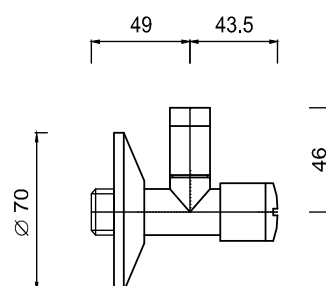

## 3264L

**Rubinetto sottolavabo con filterstop.**

*Under-sink valve with filterstop.*

*Coude sous lavabo avec filterstop.*

*Eckventile mit Filter.*

*Llave de paso para lavabo con filterstop.*

*Вентиль под раковину с filterstop*