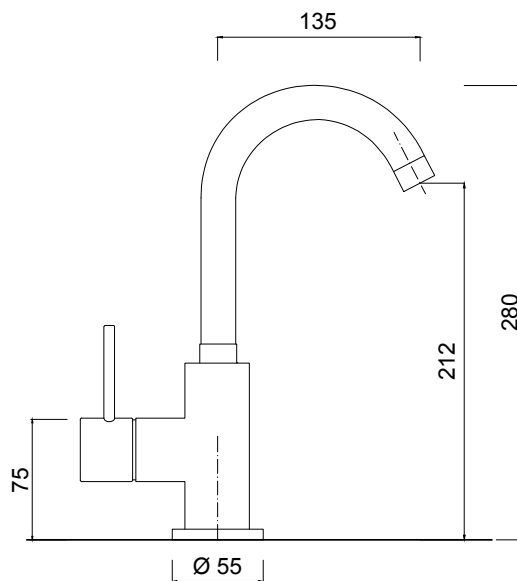

FUTURO

6585A

Cartuccia ceramica
Ceramic cartridge

Apertura frontale
Front opening

Monocomando lavabo, bocca girevole, scarico 1"1/4 (con flessibile).

Wash-basin mixer, swivel spout, 1"1/4 pop-up waste (with flexible).

Mitigeur lavabo, bec mobile, vidage automatique 1"1/4 (avec flex.).

Waschtisch-Einhebelmischer, Schwenkbarer Rohrauslauf, 1"1/4 Zugknopfablaufgarnitur (mit flexiblen Anschlussschläuchen).

Monomando lavabo, caño giratorio, tapón accionado por varilla 1"1/4 (con flex.)

Смеситель для раковины, поворотный излив, донный клапан 1"1/4 (гибкая подводка).

Articolo	Note	CROMO	BO-NO-NKO		
6585A		✓	✓		
6585/SC	SC	✓	✓		

CROMO: Cromo / Chrome-Plated - **BO:** Bianco Opaco / Matt White - **NO:** Nero Opaco / Matt Black - **NKO:** Nikel Opaco / Matt Nikel - **SC:** Senza scarico / Without pop-up waste