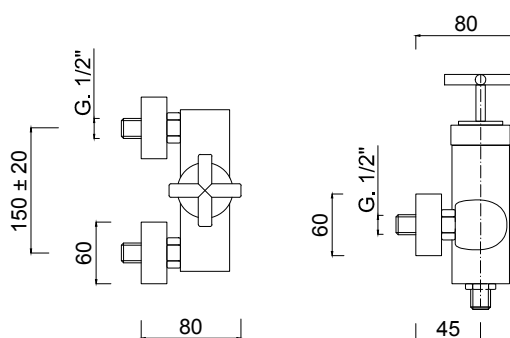

ELICA

9208

Cartuccia progressiva
Progressive cartridge

3022E

Monocomando doccia esterno

External single-lever shower mixer.

Mitigeur pour douche externe.

Aufputz- Einhebelbatterie.

Monomando ducha externo.

Однорычажный смеситель внешнего монтажа для душа.

Articolo	Note	CROMO			
9208		√			

CROMO: Cromo / Chrome-Plated

Rubinetteria Giulini Giovanni srl

Via Salvo D'Acquisto, 22 - 28076 Poggio (No) Italy