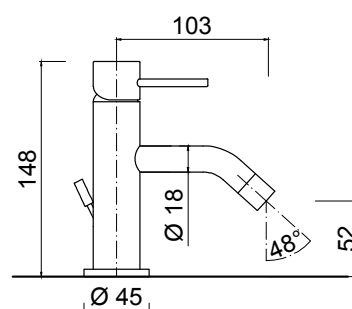

FUTURO

6595A Futuro Mini

Cartuccia ceramica
Ceramic cartridge

3021FM

Monocomando lavabo, scarico 1"1/4 (con flessibile).

Wash-basin single-lever mixer, 1"1/4 pop-up waste (with flexible).

Mitigeur lavabo avec vidage 1"1/4 (avec flexible).

Einhand-Waschtischbatterie mit Ablaufgarnitur 1"1/4 (mit flexiblen Anschlusschläuchen).

Monomando lavabo tapón accionado por varilla 1"1/4 (con flexible).

Однорычажный смеситель для раковины, донный клапан 1"1/4 (гибкая подводка).

Articolo	Note	CROMO	BO-NO-NKO		
6595A		√	x		
6595/SC	SC	√	x		

CROMO: Cromo / Chrome-Plated - **BO:** Bianco Opaco / Matt White - **NO:** Nero Opaco / Matt Black - **NKO:** Nikel Opaco / Matt Nikel - **SC:** Senza scarico / Without pop-up waste