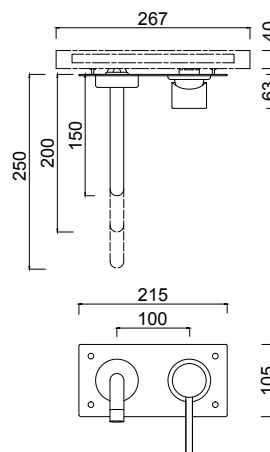

FUTURO

6520P-25

Cartuccia ceramica
Ceramic cartridge

3022R

Senza scarico
Without pop-up waste

Monocomando lavabo a muro, bocca mm 250, cornice incasso, senza scarico.

Wall-mounted wash-basin mixer, spout mm 250, built-in framework, without pop-up waste.

Mitigeur lavabo mural, bec mm 250, gâche d'encastrement, sans vidage.

Einhebel-Waschtischmischer für die Wandmontage, Auslauf mm 250, Edelstahl-Einbaurahmen, ohne Ablaufgarnitur.

Monomando lavabo mural, caño mm 250, estructura empotrada, sin desagüe automático.

Смеситель для раковины настенного монтажа, излив 250 мм, встраиваемая рамка, без донного клапана

Articolo	Note	CROMO	BO-NO-NKO		
6520P-25	mm 250	✓	✗		
6520P-20	mm 200	✓	✗		
6520P-15	mm 150	✓	✗		

CROMO: Cromo / Chrome-Plated - **BO:** Bianco Opaco / Matt White - **NO:** Nero Opaco / Matt Black - **NKO:** Nikel Opaco / Matt Nikel - **SC:** Senza scarico / Without pop-up waste