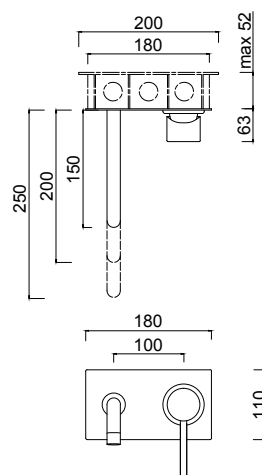

FUTURO

6523-25

Cartuccia ceramica
Ceramic cartridge

Box incasso
Built-in box

Senza scarico
Without pop-up waste

Monocomando lavabo a muro, bocca mm 250, box incasso, senza scarico.

Wall-mounted wash-basin mixer, spout mm 250, built-in box, without pop-up waste.

Mitigeur lavabo mural, bec mm 250, box d'encastrement, sans vidage. Einhebel-Waschtischmischer für die Wandmontage, Auslauf mm 250, Einbau-Box, ohne Ablaufgarnitur.

Monomando lavabo mural, caño mm 250, box empotrado incluido, sin desagüe automático.

Смеситель для раковины настенного монтажа, излив 250 мм, встраиваемый бокс, без донного клапана

Articolo	Note	CROMO	BO-NO-NKO		
6523-25	mm 250	✓	x		
6523-20	mm 200	✓	x		
6523-15	mm 150	✓	x		

CROMO: Cromo / Chrome-Plated - BO: Bianco Opaco / Matt White - NO: Nero Opaco / Matt Black - NKO: Nikel Opaco / Matt Nikel - SC: Senza scarico / Without pop-up waste