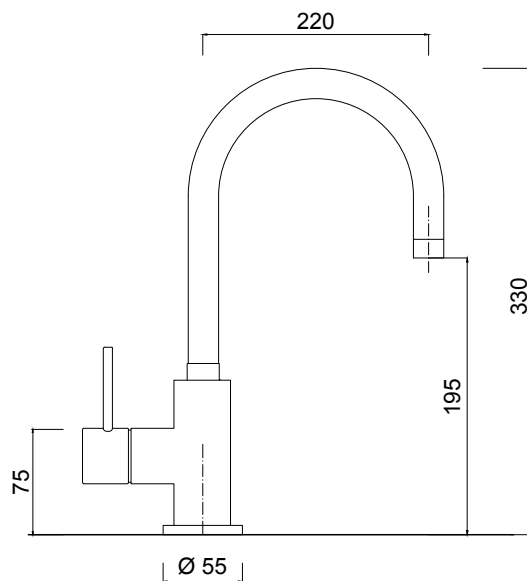

# FUTURO

6581A

Cartuccia ceramica  
Ceramic cartridge

3022R

Apertura frontale  
Front opening

**Monocomando lavabo, bocca girevole a PONTE, scarico 1"1/4 (con flessibile).**

*Wash-basin mixer, swivel spout, 1"1/4 pop-up waste (with flexibles).*

*Mitigeur lavabo, bec orientable, vidage 1"1/4 (avec flexibles).*

*Einhebel-Waschtischmischer mit Schwenkauslauf, Ablaufgarnitur 1"1/4 (inkl. Anschlusschläuche).*

*Monomando lavabo con caño orientable, desagüe automático 1"1/4 (con flex.).*

*Смеситель для раковины с поворотным изливом, с донным клапаном на 1"1/4 (с гибкими шлангами)*

Articolo	Note	CROMO	BO-NO-NKO		
6581A		✓	✓		
6581/SC	SC	✓	✓		

**CROMO:** Cromo / Chrome-Plated - **BO:** Bianco Opaco / Matt White - **NO:** Nero Opaco / Matt Black - **NKO:** Nikel Opaco / Matt Nikel - **SC:** Senza scarico / Without pop-up waste