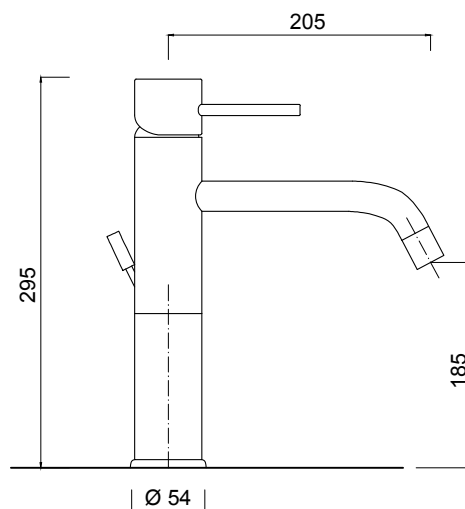

FUTURO

6539A

Cartuccia ceramica
Ceramic cartridge

Monocomando lavabo con prolunga, bocca lunga, scarico 1"1/4 (con flessibile)

High wash-basin single-lever mixer with long spout, 1"1/4 pop-up waste (with flex.).

Mitigeur lavabo haut avec bec long, avec vidage 1"1/4 (avec flexible).

Einhand-Waschtischbatterie mit hohem und langem Auslauf, mit Ablaufgarnitur 1"1/4 (mit flexiblen Anschlussschläuchen).

Monomando lavabo alto con caño longo, tapón accionado por varilla 1"1/4 (con flex.).

Высокий однорычажный смеситель для раковины с удлиненным изливом, донный клапан 1"1/4 (гибкая подводка).

Articolo	Note	CROMO	BO-NO-NKO		
6539A		✓	✓		
6539/SC	SC	✓	✓		

CROMO: Cromo / Chrome-Plated - **BO:** Bianco Opaco / Matt White - **NO:** Nero Opaco / Matt Black - **NKO:** Nikel Opaco / Matt Nikel - **SC:** Senza scarico / Without pop-up waste