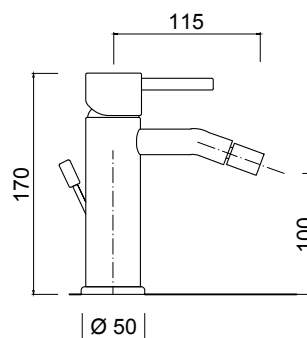

FUTURO

6547A Futuro Hi

Cartuccia ceramica
Ceramic cartridge

3022C

Monocomando bidet, uscita alta, scarico 1"1/4 (con flessibile).

Bidet mixer, high spout, 1"1/4 pop-up waste (with flexibles).

Mitigeur bidet, bec haut, vidage 1"1/4 (avec flexibles).

Einhebel-Bidetmischer, hoher Auslauf, Ablaufgarnitur 1"1/4 (inkl. Anschlusschläuche).

Monomando bidé, caño alto, desagüe automático 1"1/4 (con flex.).

Смеситель для биде, высоким изливом, с донным клапаном на 1"1/4 (с гибкими шлангами)