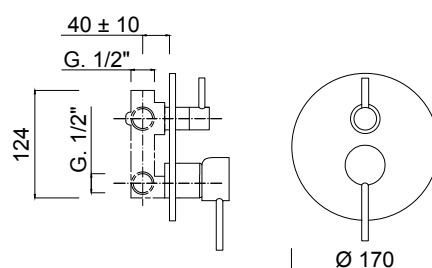

FUTURO

6513-4

Cartuccia ceramica
Ceramic cartridge

Deviatore 5 vie-1 entrate 4 uscite
5-way diverter - 1 inlet and 4 outlets

Monocomando doccia incasso con deviatore 4 uscite

Shower built-in single-lever mixer with 4 outlets diverter
Mitigeur pour douche à encaissement avec inverseur à 4 sorties
Unterputz- Duscheneinhebelmischer mit 4-Augänge Umstellung
Monomando ducha para empotrar con desviador a 4 salidas
Однорычажный встроенный смеситель для душа с дивертером на 4 выхода.

Articolo	Note	CROMO	BO-NO-NKO		
6513-4		√	√		

CROMO: Cromo / Chrome-Plated - **BO:** Bianco Opaco / Matt White - **NO:** Nero Opaco / Matt Black - **NKO:** Nikel Opaco / Matt Nikel - **SC:** Senza scarico / Without pop-up waste