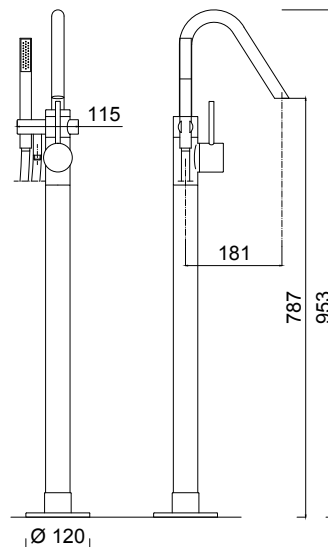

FUTURO

6592

Cartuccia ceramica
Ceramic cartridge

3022

G-BOX Box incasso
Built-in box

Sistema anticalcare
Anti-scale system

Monocomando vasca a pavimento (con scatola incasso)

Free-standing bath mixer (with built-in box).

Mélangeur baignoire à terre (avec la boîte murale).

Wannenmischer mit Standfuss Schlauch (mit Montagedose auf dem Boden).

Monomando bañera a pavimento (con caja de montaje en el suelo).

Свободно-стоящий смеситель для ванны (со встраиваемой коробкой).

Articolo	Note	CROMO	BO-NO-NKO		
6592		✓	✓		

CROMO: Cromo / Chrome-Plated - **BO:** Bianco Opaco / Matt White - **NO:** Nero Opaco / Matt Black - **NKO:** Nikel Opaco / Matt Nikel - **SC:** Senza scarico / Without pop-up waste