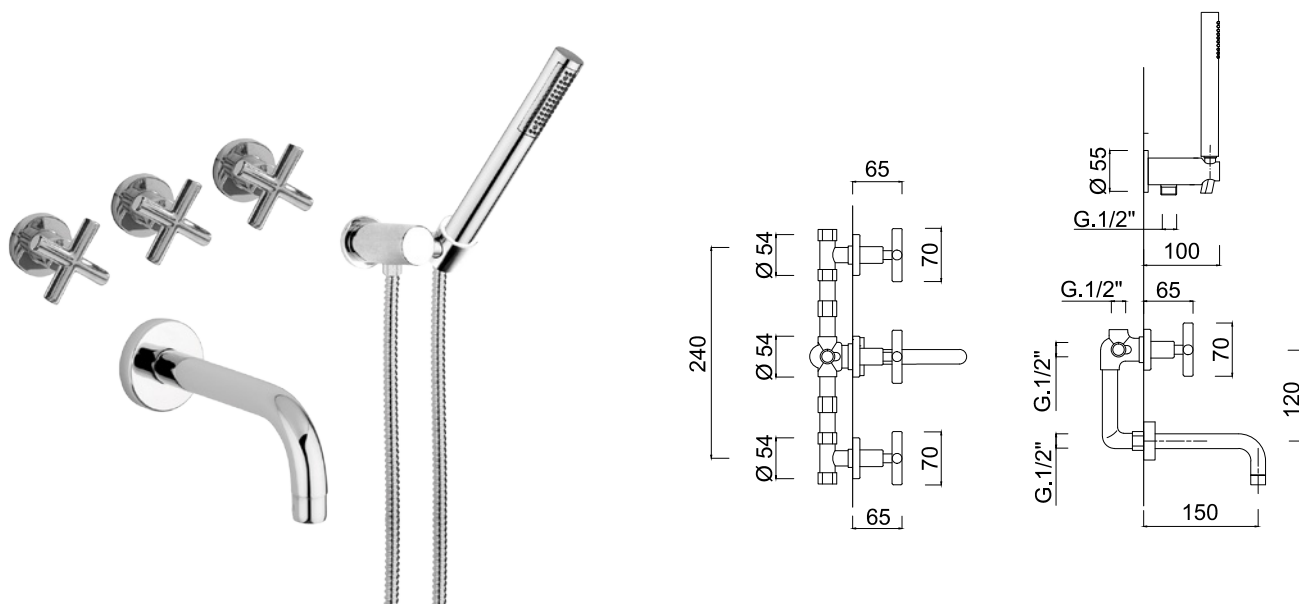

G3

7603

Vitone dischi ceramici, rotazione 90°
Ceramic discs headwork, 90° rotation

0132

Sistema anticalcare
Anti-scale system

Gruppo vasca incasso, kit duplex incasso, bocca mm.150.

Built-in bath set, built-in duplex shower kit, spout mm 150.

Mélangeur bain-douche à encastrer, ensemble de douche à encastrer, bec mm 150.

UP-Wannenarmatur, UP-Brauseset, Auslauf mm 150.

Vimando bañera empotrado, kit de ducha empotrado, caño mm 150.

Комплект для ванны, встраиваемый душевой набор "duplex", излив 150 мм.

Articolo	Note	CROMO	BO-NO-NKO		
7603		√	√		

CROMO: Cromo / Chrome-Plated - **BO:** Bianco Opaco / Matt White - **NO:** Nero Opaco / Matt Black - **NKO:** Nikel Opaco / Matt Nikel

Rubinetteria Giulini Giovanni srl

Via Salvo D'Acquisto, 22 - 28076 Pogno (No) Italy

Tel. +39 0322 97157 / Fax. +39 032297498 - Tel. Export +39 0322 97057 - www.giulini.it - info@giulini.it