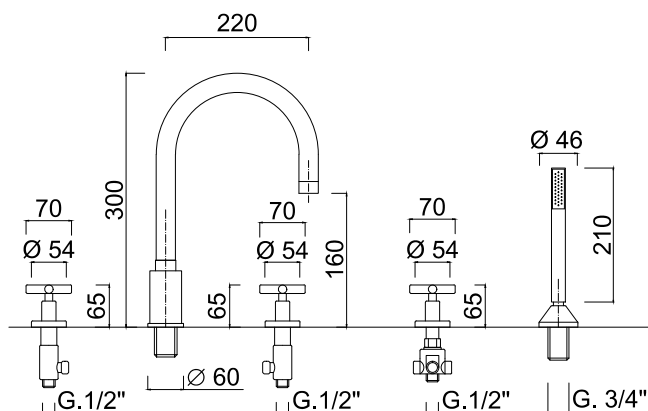

G3

7660

Vitone dischi ceramici, rotazione 90°
Ceramic discs headwork, 90° rotation

Sistema anticalcare
Anti-scale system

Batteria bordo vasca 5 fori

5-hole bath border set.

Mélangeur bain/douche sur gorge 5 trous.

5-Loch Wannen Kombination.

Bimando bañera de repisa 5 agujeros.

Комплект на борт ванны на 5 отверстий.

| Articolo | Note | CROMO | BO-NO-NKO | | |
|----------|------|-------|-----------|--|--|
| 7660 | | ✓ | ✓ | | |