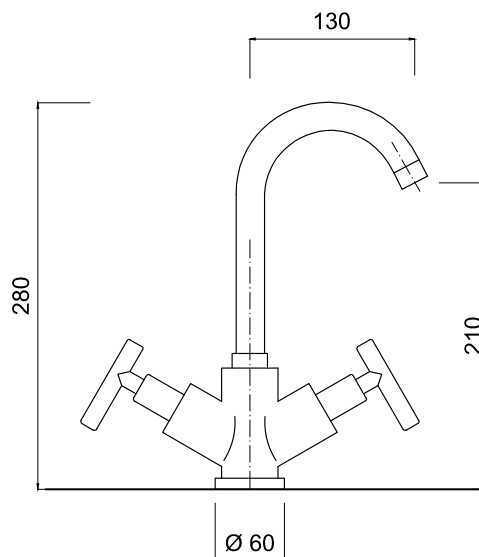

G4

7757A

Vitone dischi ceramici, rotazione 90°
Ceramic discs headwork, 90° rotation

0132P

Monoforo lavabo, bocca girevole, scarico 1"1/4 (con flessibile).

Wash-basin unit, swivel spout, 1"1/4 pop-up waste (with flexible).

Mélangeur monotrou lavabo, bec mobile, vidage automatique 1"1/4 (avec flex.)

Waschtisch-Einlochbatterie, Schwenkbarer Rohrauslauf, Ablaufgarnitur 1"1/4 (mit flexiblen Anschlussschläuchen).

Monobloque lavabo, caño giratorio, tapón accionado por varilla 1"1/4 (con flexible).

Смеситель для раковины, поворотный излив, донный клапан 1"1/4 (гибкая подводка).

Articolo	Note	CROMO	BO-NO-NKO		
7757A		✓	✓		

CROMO: Cromo / Chrome-Plated - **BO:** Bianco Opaco / Matt White - **NO:** Nero Opaco / Matt Black - **NKO:** Nikel Opaco / Matt Nikel