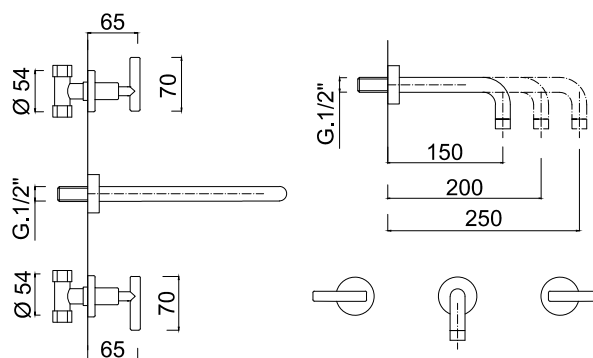

G4

7720-25

Vitone dischi ceramici, rotazione 90°
Ceramic discs headwork, 90° rotation

Senza scarico
Without pop-up waste

Lavabo 3 fori a muro, bocca mm.250, senza scarico.

Wall-mounted 3-hole wash-basin set, spout mm 250, without pop-up waste.

Mélangeur lavabo mural 3 trous, bec mm 250, sans vidage.

3-Loch Waschtischarmatur für die Wandmontage, Auslauf mm 250, ohne Ablaufgarnitur.

Bimando lavabo mural 3 agujeros, caño mm 250, sin desagüe automático.

Комплект для раковины на 3 отверстия настенного монтажа, излив 250 мм., без донного клапана

Articolo	Note	CROMO	BO-NO-BKO		
7720-25	mm 250	✓	✓		
7720-20	mm 200	✓	✓		
7720-15	mm 150	✓	✓		

CROMO: Cromo / Chrome-Plated - BO: Bianco Opaco / Matt White - NO: Nero Opaco / Matt Black - NKO: Nikel Opaco / Matt Nikel