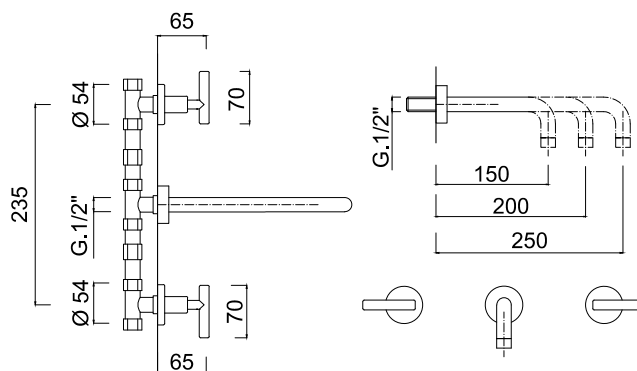

G4

7723-25

Vitone dischi ceramici, rotazione 90°
Ceramic discs headwork, 90° rotation

0132P

Senza scarico
Without pop-up waste

Lavabo 3 fori a muro, mm250 (con connessioni).

3-hole wall mounted basin set, mm.250 (with connections).

Mélangeur lavabo mural à 3 trous, mm.250 (avec les contacteurs).

Waschtisch-Dreilochbatterie Wandmontage, mm.250 (mit Verbindungen).

Lavabo de pared con 3 agujeros, mm.250 (con conexiones).

Комплект настенного монтажа для раковины на 3 отверстия, mm.250 (с соединениями).

Articolo	Note	CROMO	BO-NO-BKO		
7723-25	mm 250	✓	✓		
7723-20	mm 200	✓	✓		
7723-15	mm 150	✓	✓		

CROMO: Cromo / Chrome-Plated - BO: Bianco Opaco / Matt White - NO: Nero Opaco / Matt Black - NKO: Nikel Opaco / Matt Nickel

Rubinetteria Giulini Giovanni srl

Via Salvo D'Acquisto, 22 - 28076 Poggio (No) Italy

Tel. +39 0322 97157 / Fax. +39 032297498 - Tel. Export +39 0322 97057 - www.giulini.it - info@giulini.it