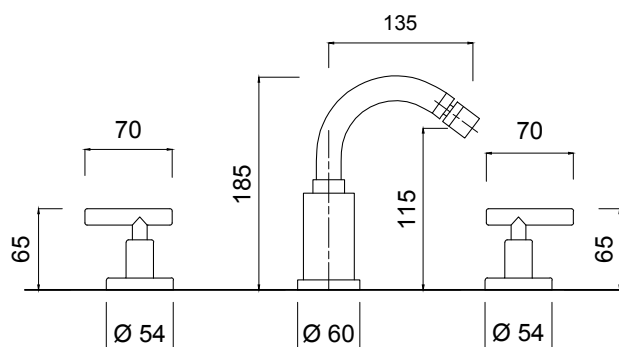

G4

7745A

Vitone dischi ceramici, rotazione 90°
Ceramic discs headwork, 90° rotation

0132P

Batteria bidet 3 fori, bocca girevole, scarico 1"1/4

3-hole bidet set, swivel spout, 1"1/4 pop-up waste.

Mélangeur bidet à 3 trous, bec mobile, vidage automatique 1"1/4.

Bidet-Dreilochbatterie, Schwenkbarer Rohrauslauf, Ablaufgarnitur 1"1/4.

Bateria bidet, caño giratorio, tapón accionado por varilla 1"1/4.

Комплект для биде на 3 отверстия, поворотный излив, донный клапан 1"1/4 (гибкая подводка).

Articolo	Note	CROMO	BO-NO-NKO		
7745A		✓	✓		

CROMO: Cromo / Chrome-Plated - BO: Bianco Opaco / Matt White - NO: Nero Opaco / Matt Black - NKO: Nikel Opaco / Matt Nikel

Rubinetteria Giulini Giovanni srl

Via Salvo D'Acquisto, 22 - 28076 Poggio (No) Italy