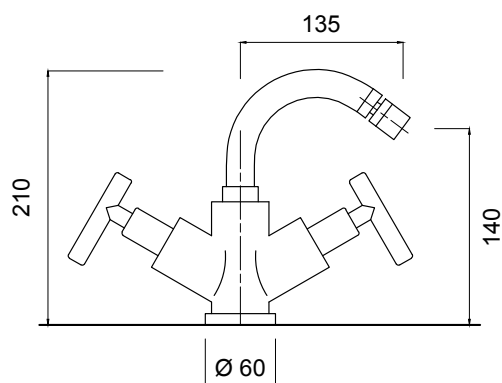

G4

7759A

Vitone dischi ceramici, rotazione 90°
Ceramic discs headwork, 90° rotation

0132P

Monoforo bidet, bocca girevole, scarico 1"1/4 (con flessibile)

Bidet unit, swivel spout, 1"1/4 pop-up waste (with flexible).

Mélangeur monotrou bidet, bec mobile, vidage automatique 1"1/4 (avec flex.)

Bidet-Einlochbatterie, Schwenkbarer Rohrauslauf, Ablaufgarnitur 1"1/4 (mit flexiblen Anschlussschläuchen).

Monobloque bidet, caño giratorio, tapón accionado por varilla 1"1/4 (con flexible).

Смеситель для биде, поворотный излив, донный клапан 1"1/4 (гибкая подводка).

Articolo	Note	CROMO	BO-NO-NKO		
7759A		✓	✓		

CROMO: Cromo / Chrome-Plated - **BO:** Bianco Opaco / Matt White - **NO:** Nero Opaco / Matt Black - **NKO:** Nikel Opaco / Matt Nikel